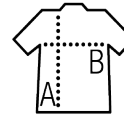

SOL'S BUSINESS MEN

Qualité

COTON MICRO TWILL
100% coton micro twill - 120 gr/m²

Style

CLASSIQUE

Coupe droite
Manches longues
Col classique boutonné
Poignets 2 boutons ajustables et patte capucin
Patte 7 boutons ton sur ton
Poche côté cœur
2 plis d'aisance

Tailles	S	M	L	XL	XXL	3XL	4XL
A/B	77.5/52.5	78/55.5	78.5/58.5	79/61.5	79.5/64.5	80/67.5	80/70.5

Tailles	S	M	L	XL	XXL	3XL	4XL
cm	37-38	39-40	41-42	43-44	45-46	47-48	49-50

COLISAGE

CARACTERISTIQUES

1

20

Taille carton : 57 x 37 x 30 cm
weight : 5 kg