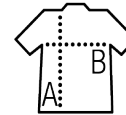

SOL'S PASADENA WOMEN

Qualité

MAILLE PIQUÉE 200
 100% coton Ringspun
 Col et bas de manches en bord côte
 Bande de propreté au col

Style

CLASSIQUE & CHIC

Manches courtes
 Col et bas de manches rayés, contrastés
 Patte de boutonnage 3 boutons ton sur ton
 Coupe cintrée
 Coupé cousu
 Fentes latérales
 Bouton de rechange sur couture intérieure côté

Tailles	S	M	L	XL	XXL
A/B	63/42	65/45	67/48	69/51	71/54

COLISAGE

5

50

Taille carton : 60 x 39 x 30 cm
 weight : 9,3 kg

CARACTERISTIQUES

Noir / Lime

Gris chiné / Orange