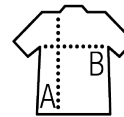

SOL'S NOVA WOMEN

Qualité

MICROPOLAIRE 200
100% polyester densité accrue - Doublure
poches en filet 100% polyester

Short cut - Anti-bouloche

Style

CLASSIQUE

Zip corps inversé
Flat lock aux emmanchures et sur les
découpes princesse
Tirette de zip en silicone amovible
2 poches avec zips inversés
Coupe ajustée

Tailles	S	M	L	XL	XXL
A/B	64/44	66/47	68/50	70/54	72/59

COLISAGE

1

20

Taille carton : 38 x 60 x 36 cm
weight : 7,2 kg

CARACTERISTIQUES

Anthracite /
Orange

Noir / Aqua