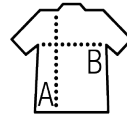

SOL'S RIDE WOMEN

Qualité

POLYAMIDE
Extérieur et doublure 100% polyamide
Matelassage 100% polyester 180 g/m²

Style

OUTDOOR

2 poches avec un zip fantaisie assorti à la doublure
Col montant, coupé près du corps
Finitions manches et bas de vêtement biais ton sur ton

Tailles	S	M	L	XL	XXL
A/B	60/50	62/52	64/54	66/56	68/58

COLISAGE

1

10

Taille carton : 64 x 42 x 38 cm
weight : 4,6 kg

CARACTERISTIQUES

Rouge

Noir