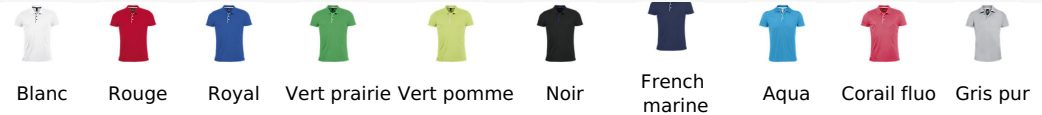

SOL'S PERFORMER MEN

Qualité

PIQUÉ POLYESTER 180
100% polyester

Style

SPORT

Manches courtes
Patte 3 boutons
Passepoil à la patte de boutonnage, fentes latérales et bande à l'encolure contrastés
Adapté à la sublimation

Tailles	S	M	L	XL	XXL	3XL
A/B	70/49	72/52	74/55	76/58	79/61	82/64

COLISAGE

5

50

Taille carton : 56 x 39 x 35 cm
weight : 9 kg

CARACTERISTIQUES

page