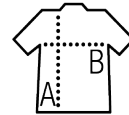

SOL'S WAVE MEN

Qualité

POLYAMIDE
Extérieur et doublure 100% polyamide
Matelassage 100% polyester 180g/m²

Style

OUTDOOR

2 poches avec un zip fantaisie assorti à la doublure
Col montant, coupé près du corps
Bas de vêtement biais ton sur ton

Tailles	S	M	L	XL	XXL	3XL
A/B	68/55	70/57	72/59	74/61	76/63	78/65

COLISAGE

1

10

Taille carton : 60 x 40 x 30 cm
weight : 3,8 kg

CARACTERISTIQUES

Noir

Marine