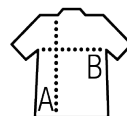

SOL'S SHIFT

Qualité

POLYESTER 210T - UNISEX
100% Polyester

Style

Ouverture zippée
Col fermeture scratch avec capuche intérieure
Cordon serrage sur la capuche et le bas de vêtement
Poignets élastiques
2 poches zippées

Tailles	XS	S	M	L	XL	XXL	3XL
A/B	74,5/54	75,5/60	76,5/63	77,5/66	78,5/69	79,5/72	80,5/75

COLISAGE

5

30

Taille carton : 58 x 40 x 25 cm
weight : 6,6 kg

CARACTERISTIQUES

Blanc

Rouge