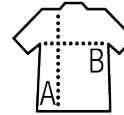

SOL'S GLORY MEN

Qualité

TRICOT 369g/pc
70% viscose - 30% polyamide
369 g/pc

Style

Col V
Coupe ajustée
Poignets et bas en bord côte 1x1 avec fil élasthanne pour une tenue parfaite
Emmanchures à diminutions

Tailles	S	M	L	XL	XXL	3XL
A/B	68,5/49	69,5/52	70,5/55	71,5/58	72,5/61	73,5/64

COLISAGE

1

25

Taille carton : 60 x 40 x 30 cm
weight : 9,3 kg

CARACTERISTIQUES

Anthracite chiné

Noir