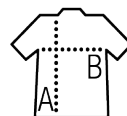

SOL'S GLORY WOMEN

Qualité

TRICOT 334g/pc
70% viscose - 30% polyamide
334 g/pc

Style

Col V
Coupe cintrée
Poignets et bas en bord côte 1x1 avec fil élasthanne pour une tenue parfaite
Emmanchures à diminutions

| Tailles | XS | S | M | L | XL | XXL |
|---------|-------|-------|-------|-------|-------|-------|
| A/B | 60/41 | 61/44 | 62/47 | 63/50 | 64/53 | 65/56 |

COLISAGE

1

25

Taille carton : 60 x 40 x 28 cm
weight : 7,8 kg