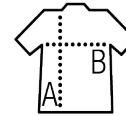

SOL'S SPORTY LSL WOMEN

Qualité

MESH 140
100% polyester effet respirant

Style

Col rond
Coupé cousu
Coupe cintrée
Colletage au col

Tailles	XS	S	M	L	XL	XXL
A/B	60/41	62/44	64/47	66/50	68/53	70/56

COLISAGE

5

50

Taille carton : 55 x 36 x 26 cm
weight : 11 kg

CARACTERISTIQUES

Blanc

Rouge

Royal

Noir

French marine