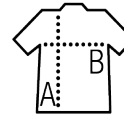

SOL'S Imperial LSL WOMEN

Qualité

JERSEY 190
100% coton semi-peigné Ringspun

Style

Col rond bord côte
Manches longues
Coupé cousu
Coupe ajustée
Bande de propreté intérieure col

Tailles	S	M	L	XL	XXL
A/B	61/41	63/44	65/47	67/50	69/53

COLISAGE

5

50

Taille carton : 50 x 37 x 29 cm
weight : 11,6 kg

CARACTERISTIQUES

Anthracite

Blanc

Rouge