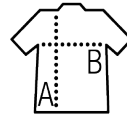

SOL'S PERFECT LSL WOMEN

Qualité

MAILLE PIQUÉE 180
100% coton peigné
Col en côte 1X1

Style

Manches longues
Patte de boutonnage 3 boutons
Coupe ajustée
Bande de propreté intérieure col

Tailles	S	M	L	XL	XXL	3XL
A/B	63/42	65/45	67/48	68/51	69/54	70/57

COLISAGE

5

50

Taille carton : 50 x 35 x 30 cm
weight : 11 kg

CARACTERISTIQUES

Anthracite chiné

Orange

Blanc