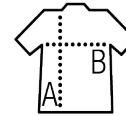

## Qualité

MAILLE PIQUÉE 180  
100% coton peigné  
Col et bas de manches en côte 1X1

## Style

Manches longues  
Patte de boutonnage 2 boutons  
Bande de propreté intérieure col

Tailles	S	M	L	XL	XXL	3XL	4XL
A/B	70/49	72/52	74/55	75/58	76/61	77/64	78/67