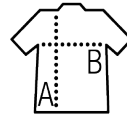

## Qualité

JERSEY 190  
100% coton semi-peigné Ringspun  
Bande de propreté au col  
Col avec bord côte

## Style

Col V  
Manches courtes  
Tubulaire

Tailles	S	M	L	XL	XXL	3XL
A/B	70/48	72/51	74/54	76/57	78/60	80/63