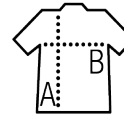

## Qualité

JERSEY 190  
100% coton semi-peigné Ringspun  
Bande de propreté au col  
Col avec bord côte élasthanne

## Style

Col rond  
Manches longues  
Coupé cousu

Tailles	4 ans	6 ans	8 ans	10 ans	12 ans
cm	96/104cm	106/116cm	118/128cm	130/140cm	142/152cm
A/B	40/31	44/33	48/35	53/38	59/42