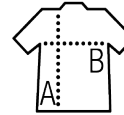

SOL'S CONDOR

Qualité

Molleton gratté 280
80% coton - 20% polyester recyclé certifié
GRS

Style

Manches montées
Bord côte 1x1 aux poignets et bas
Poche kangourou
Capuche doublée avec lacet ton sur ton et
oietlets en métal

Tailles	XS	S	M	L	XL	XXL	3XL	4XL*	5XL
A/B	68/46	70/51	71,5/56	73/61	74,5/66	76/71	77,5/76	79/81	80,5/86

COLISAGE

5

25

Taille carton : 58 x 38 x 46 cm
weight : 15 kg

CARACTERISTIQUES

page