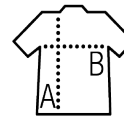

SOL'S FACTOR WOMEN

Qualité

Polaire 280
100% polyester recyclé

Style

Poches latérales et ouverture principale zippées avec tire-zip contrasté
Bande de renfort sur col
Biais élastique aux poignets et bas du corps

Tailles	S	M	L	XL	XXL	3XL
A/B	64/46,5	65/49,5	66/52,5	67/55,5	68/58,5	69/61,5

COLISAGE

1

20

Taille carton : 60 x 40 x 20 cm
weight : 10,6 kg

CARACTERISTIQUES

Corde

Rouge