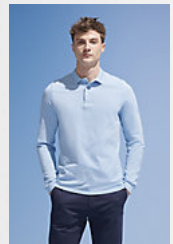

SOL'S PODIUM

Qualité

MAILLE PIQUÉE 210
 100% coton peigné Ringspun
 Col en côte
 Bande de propreté au col

Style

FÉMININ

Manches longues
 Patte de col 4 boutons ton sur ton
 Coupe cintrée
 Fentes latérales
 Coupé cousu

Tailles	S	M	L	XL
A/B	58/42	60/45	62/48	64/51

COLISAGE

5

50

Taille carton : 45 x 34 x 38 cm
 weight : 11,6 kg

CARACTERISTIQUES

SOL'S WINTER II
11353

page