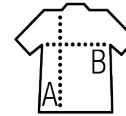

SOL'S PERFECT MEN

Qualité

MAILLE PIQUÉE 180
 100% coton peigné Ringspun
 Col et bas de manches en côte 1x1
 Bande de propreté au col

Style

CLASSIQUE & CHIC

Manches courtes
 Patte de col 2 boutons nacrés ton sur ton
 Coupé cousu
 Bouton de rechange dans couture intérieure côté