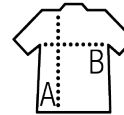

## Qualité

MAILLE PIQUÉE 180  
 100% coton peigné Ringspun  
 Col et bas de manches en côte 1x1  
 Bande de propreté au col

## Style

CLASSIQUE & CHIC

Manches courtes  
 Patte de col 3 boutons nacrés ton sur ton  
 Coupé cousu  
 Coupe cintrée  
 Bouton de rechange dans couture intérieure côté

Tailles	S	M	L	XL	XXL	3XL*
A/B	63/42	65/45	67/48	69/51	71/54	73/57