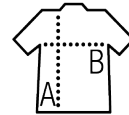

## Qualité

MAILLE PIQUÉE 270  
100% coton peigné Ringspun  
Col et bas de manches en côte  
Bande de propreté au col

## Style

CLASSIQUE

Manches courtes  
Col et bas de manches rayés contrastés  
Patte 3 boutons ton sur ton  
Bas droit avec fentes latérales contrastées en twill  
Coupé cousu  
Bouton de rechange sur couture intérieure côté