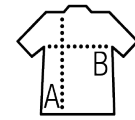

## Qualité

JERSEY 150  
 100% coton semi-peigné Ringspun  
 Bande de propreté au col  
 Col avec bord côte élasthanne

## Style

CLASSIQUE  
 Manches courtes  
 Tubulaire

Tailles	XXS*	XS	S	M	L	XL	XXL	3XL**	4XL***
A/B	60/46	64/48	70/50	72/53	74/56	76/59	78/62	80/65	82/68