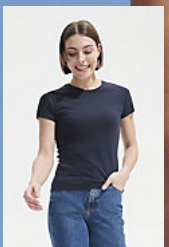

CARACTERISTIQUES

SOL'S MISS
11386