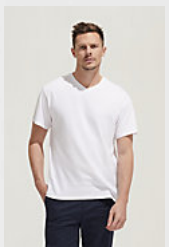

SOL'S MOON

Qualité

JERSEY 150
100% coton semi-peigné Ringspun
Bande de propreté au col

Style

FÉMININ

Manches courtes
Coupe cintrée
Col "V" en bord côte élasthanne
Coupé cousu

Tailles	S	M	L	XL	XXL	3XL
A/B	60/41	62/44	64/47	66/50	68/53	70/56

COLISAGE

10

50

Taille carton : 47 x 32 x 17 cm
weight : 6 kg

CARACTERISTIQUES

SOL'S VICTORY
11150

page