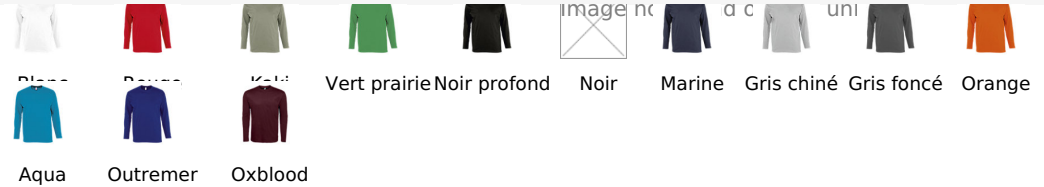

SOL'S MONARCH

Qualité

JERSEY 150
 100% coton semi-peigné Ringspun
 Bande de propreté au col
 Col rond en bord côte élasthanne

Style

CLASSIQUE

Poignets sans bord côte
 Tubulaire

Tailles	S	M	L	XL	XXL	3XL	4XL
A/B	69,5/50,5	71,5/53,5	73,5/56,5	75,5/59,5	77,5/62,5	79,5/65,5	79,5/68,5

COLISAGE

5

50

Taille carton : 58 x 38 x 22 cm
 weight : 9,9 kg

CARACTERISTIQUES

SOL'S MAJESTIC 11425

page