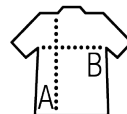

SOL'S JANE

Qualité

JERSEY 150
100% coton semi-peigné Ringspun
Colletage en côte

Style

FÉMININ

Coupé cousu

Tailles	S	M	L	XL
A/B	66/37	68/40	70/43	72/46

COLISAGE

10

50

Taille carton : 45 x 36 x 16 cm
weight : 5,5 kg

CARACTERISTIQUES

Blanc

Rouge

Bleu atoll

Royal