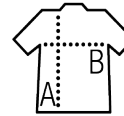

SOL'S Imperial

Qualité

JERSEY 190
 100% coton semi-peigné Ringspun
 Bande de propreté au col
 Col avec bord côte élasthanne

Style

CLASSIQUE
 Manches courtes
 Tubulaire

Tailles	XS*	S	M	L	XL	XXL	3XL**	4XL***	5XL**
A/B	64/48	70/50	72/53	74/56	76/59	78/62	80/65	82/68	84/70

COLISAGE

10

100

Taille carton : 57 x 38 x 35 cm
 weight : 19,6 kg

CARACTERISTIQUES

SOL'S Imperial WOMEN
 11502

page