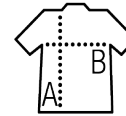

SOL'S Imperial WOMEN

Qualité

JERSEY 190
 100% coton semi-peigné Ringspun
 Bande de propreté au col
 Col avec bord côte élasthanne

Style

CLASSIQUE
 Manches courtes
 Coupé cousu

Tailles	S	M	L	XL	XXL	3XL*
A/B	61/41	63/44	65/47	67/50	69/53	71/56

COLISAGE

10

100

Taille carton : 46 x 33 x 35 cm
 weight : 13,7 kg

CARACTERISTIQUES

SOL'S Imperial 11500