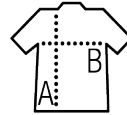

SOL'S SLAM KIDS

Qualité

MOLLETON GRATTÉ 280
50% coton Ringspun - 50% polyester
Bord côte élasthanne

Style

CLASSIQUE

Manches montées
Coupé cousu
Poche kangourou
Capuche doublée sans cordon

Tailles	4 ans	6 ans	8 ans	10 ans	12 ans
cm	96/104 cm	106/116 cm	118/128 cm	130/140 cm	142/152 cm
A/B	47/36	50/38	53/40	57/43	61/46

COLISAGE

5

20

Taille carton : 58 x 38 x 27 cm
weight : 8,8 kg

CARACTERISTIQUES

Blanc

Rouge

Ciel