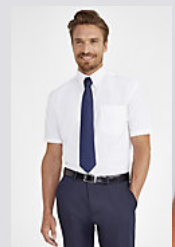

## CARACTERISTIQUES

Blanc

Ciel

Noir

Silver

page

SOL'S BRISBANE  
16010