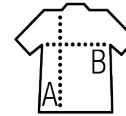

SOL'S EXECUTIVE

Qualité

POPELINE POLYCOTON
65% polyester - 35% coton - 105 g/m²
couleur, 95 g/m² blanc

Style

FÉMININ & CLASSIQUE

Coupe cintrée
Manches longues
Col renforcé
Poignets 2 boutons ajustables et patte
capucin
Patte 7 boutons ton sur ton
Poche côté cœur

Tailles	XS	S	M	L	XL	XXL	3XL
A/B	62,5/46	64/49	65,5/52	67/55	68,5/58	70/61	71,5/64

COLISAGE

1

20

Taille carton : 55 x 36 x 17cm
weight : 4,8 kg

CARACTERISTIQUES

Blanc

Ciel