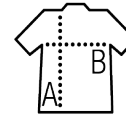

SOL'S ESCAPE

Qualité

POPELINE POLYCOTON
65% polyester - 35% coton - 105 g/m²
couleur, 95 g/m² blanc

Style

FÉMININ & CLASSIQUE

Coupe cintrée
Manches courtes
Col renforcé
Patte 7 boutons ton sur ton
Poche côté cœur

Tailles	XS	S	M	L	XL	XXL	3XL
A/B	62,5/46	64/49	65,5/52	67/55	68,5/58	70/61	71,5/64

COLISAGE

1

20

Taille carton : 55 x 36 x 17 cm
weight : 4,1 kg

CARACTERISTIQUES

Blanc

Ciel