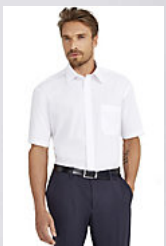

SOL'S ESCAPE

Qualité

POPELINE POLYCOTON
65% polyester - 35% coton - 105 g/m²
couleur, 95 g/m² blanc

Style

FÉMININ & CLASSIQUE

Coupe cintrée
Manches courtes
Col renforcé
Patte 7 boutons ton sur ton
Poche côté cœur

Tailles	XS	S	M	L	XL	XXL	3XL
A/B	62,5/46	64/49	65,5/52	67/55	68,5/58	70/61	71,5/64

COLISAGE

1

20

Taille carton : 55 x 36 x 17 cm
weight : 4,1 kg

CARACTERISTIQUES

Blanc

Ciel

Bleu atoll

Bleu moyen

Vert pomme

Noir

Gris perle

Bleu foncé

SOL'S BRISTOL
16050

page