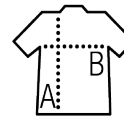

SOL'S BEL-AIR

Qualité

TWILL - 100% coton émerisé (toucher doux)
165 g/m² couleurs, 160 g/m² blanc

Style

CASUAL

Coupe droite
Manches longues
Col classique 2 boutons
Poignets avec boutons ajustables et patte capucin
Patte 7 boutons ton sur ton
Poche côté cœur
2 boutons de rechange

Tailles	S	M	L	XL	XXL	3XL	4XL
A/B	78/55	80/58	82/61	84/64	86/67	88/70	90/73

Tailles	S	M	L	XL	XXL	3XL	4XL
cm	37-38	39-40	41-42	43-44	45-46	47-48	49-50

COLISAGE

CARACTERISTIQUES

1

20

Taille carton : 57 x 37 x 30 cm
weight : 8,5 kg