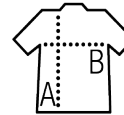

SOL'S BRIGHTON

Qualité

POPELINE STRETCH
97% coton - 3% élasthanne - 140 g/m²

Style

TENDANCE

Coupe ajustée
Manches longues
Col à bouton unique
Poignets 2 boutons et patte capucin
Patte avec 7 boutons ton sur ton

Tailles	S	M	L	XL	XXL	3XL	4XL	5XL*
A/B	76/54	78/57	80/60	82/63	84/66	86/69	88/72	88/75

Tailles	S	M	L	XL	XXL	3XL	4XL	5XL*
cm	37-38	39-40	41-42	43-44	45-46	47-48	49-50	51,5/52,5

COLISAGE

CARACTERISTIQUES

1

20