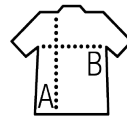

SOL'S BROADWAY

Qualité

POPELINE STRETCH
97% coton - 3% élasthanne - 140 g/m²

Style

TENDANCE

Coupe ajustée
Manches courtes
Col à bouton unique
Patte avec 7 boutons ton sur ton

Tailles	S	M	L	XL	XXL	3XL	4XL	5XL
A/B	76/54	78/57	80/60	82/63	84/66	86/69	88/72	88/75

Tailles	S	M	L	XL	XXL	3XL	4XL	5XL
cm	37-38	39-40	41-42	43-44	45-46	47-48	49-50	50/51

COLISAGE

1

20

Taille carton : 57 x 37 x 30 cm
weight : 6,1 kg

CARACTERISTIQUES

Blanc

Rouge cardinal