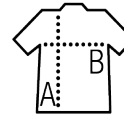

SOL'S MISTRAL

Qualité

POLYAMIDE 210T
Extérieur : 100% polyamide
Intérieur : Doublure jersey 100% polyester
Déperlant et coupe-vent

Style

Ouverture avec patte, zip et boutons pressions
Poignets ajustables par pression
Nombreuses poches
Capuche pliée dans le col
Œillets d'aération
Fentes côtés avec élastique de serrage et embouts

Tailles	S	M	L	XL	XXL
A/B	73/63	76/65	79/67	82/69	84/72

COLISAGE

5

30

Taille carton : 58 x 40 x 35 cm
weight : 16 kg

CARACTERISTIQUES

Rouge

Royal