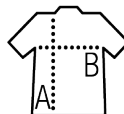

SOL'S NORWAY

Qualité

POLAIRE 320 - UNISEX
100% polyester densité accrue

Short cut - Anti-bouloche - Bande de propreté au col - Col montant doublé

Style

Coupe droite
3 poches zippées

Tailles	XS	S	M	L	XL	XXL	3XL	4XL*	5XL*
A/B	64/50	66/53	68/57	70/60	72/63	74/66	76/69	78/72	80/75

COLISAGE

1

15

Taille carton : 58 x 40 x 27 cm
weight : 7,3 kg

Rouge

Royal

Vert sapin

Noir