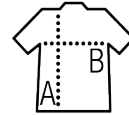

SOL'S VIPER

Qualité

MICROFIBRE 215
 100% polyester avec enduit PVC
 Doublure polyester 190T et matelassage
 100% polyester 220 g/m²
 Imperméable
 Toucher peau de pêche

Style

TRENDY

Col couvrant ouatiné
 Nombreuses poches
 Emmanchures resserrées pare-vent
 Elastique de serrage à la taille

Tailles	S	M	L	XL	XXL	3XL*	4XL*	5XL*
A/B	65/58	68/61	71/64	74/67	77/70	80/73	83/76	86/79

COLISAGE

1

10

Taille carton : 60 x 40 x 30 cm
 weight : 9 kg

CARACTERISTIQUES

LARGE SIZES

Vert sapin