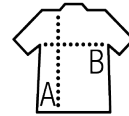

SOL'S EQUINOX PRO

Qualité

POLYCOTON

Extérieur: Twill 65% polyester - 35% coton

Doublure et matelassage 100% polyester

Style

Col montant double pression

6 poches dont 1 poche intérieure

Partie élastiquée dans le dos de chaque côté

Tailles	S	M	L	XL	XXL	3XL	4XL	5XL
A/B	64/58	66/61	68/64	70/67	72/70	74/74	77/78	80/82

COLISAGE

1

15

Taille carton : 60 x 40 x 40 cm
weight : 9,8 kg

LARGE SIZES 60°