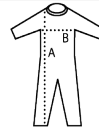

## Style

CLASSICO

Col officier  
6 poches  
Double zip blanc injecté  
Taille dos élastiquée  
Soufflets d'aisance au dos  
Étiquette identité intérieure tissée

Tailles	S	M	L	XL	XXL	3XL	4XL
	38/40	42/44	46/48	50/52	54/56	58/60	62/64
A/B	157,5/56	159/59	160,5/62	162/65	165/68	168/71	171/74