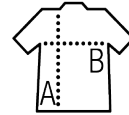

SOL'S GALAXY MEN

Qualité

TRICOT 320g/pc
49% coton - 49% acrylique - 2% polyamide
320 g/pc

Style

CLASSIQUE

Manches montées
Poignets et bas avec bord côte
Emmanchures à diminutions

Tailles	S	M	L	XL	XXL	3XL
A/B	68/50	70/53	72/56	74/59	76/63	78/67

COLISAGE

1

25

Taille carton : 53 x 35 x 24 cm
weight : 9,5 kg

CARACTERISTIQUES

Rouge

Noir

Marine