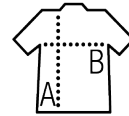

SOL'S Imperial

Calidad

PUNTO LISO 190
 100% algodón semi-peinado
 Tapacostura reforzada en el cuello
 Cuello con acabado de canalé elástico

Estilo

CLÁSICO
 Manga Corta
 Tubular

Talla	XS*	S	M	L	XL	XXL	3XL**	4XL***	5XL**
A/B	64/48	70/50	72/53	74/56	76/59	78/62	80/65	82/68	84/71

PACKING

10

100

tamaño de la caja 57 x 38 x 35 cm
 weight : 19,6 kg

CARACTERÍSTICAS

SOL'S Imperial WOMEN
 11502

page