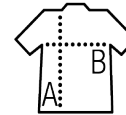

SOL'S MONARCH

Quality

JERSEY 150
 100% semi-combed Ringspun cotton
 Reinforcing tape on neck
 Round elastane rib collar

Style

CLASSIC
 Ribless cuffs
 Tubular

| Sizes | S | M | L | XL | XXL | 3XL | 4XL |
|-------|-----------|-----------|-----------|-----------|-----------|-----------|-----------|
| A/B | 69,5/50,5 | 71,5/53,5 | 73,5/56,5 | 75,5/59,5 | 77,5/62,5 | 79,5/65,5 | 79,5/65,5 |

PACKING

5

50

Carton size
 weight :

58 x 38 x 22 cm
 9,9 kg

FEATURES

White

Red