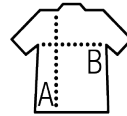

SOL'S MOKA

Qualità

JERSEY SOTTILE 115
100% cotone pettinato "Ringspun"

Stile

FEMMINILE E TRENDY

Dorso nuoto
Fondo del capo arrotondato
Tagliata e cucita

Dimensioni	XS	S	M	L	XL
A/B	69/39	70/41	71/43	72/45	73/47

PACKING

10

50

Dimensioni della scatola: 13 cm
weight : 4,6 kg

CARATTERISTICHE

Verde giada

Rosa lampone

Bianco