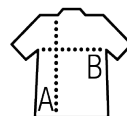

SOL'S SHORE

Qualità

POLIAMMIDE 210T
100% poliammide
Impermeabile e antivento

Stile

Full zip a contrasto
Polsini, cappuccio e fondo del capo elasticizzati
Tasche laterali con zip a contrasto
Maniche a raglan
Sistema di piegatura "in bag"

Dimensioni	XS	S	M	L	XL	XXL	3XL
A/B	65/52	67/55	69/58	71/61	73/64	75/67	77/70

PACKING

5

50

Dimensioni della scatola : 27 cm
weight : 9 kg

CARATTERISTICHE

Rosso

Blu royal