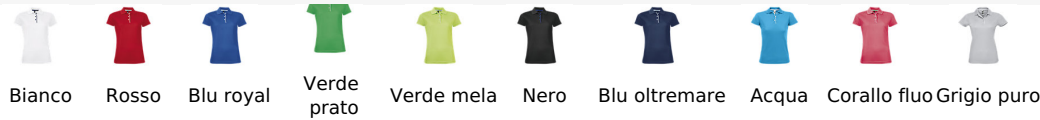

SOL'S PERFORMER WOMEN

Qualità

PIQUÉ POLIESTERE 180
100% poliestere

Stile

SPORTIVA

Maniche corte
3 bottoni
Asole della patta di chiusura rifinite in
contrasto
Fondo del capo con spacchi laterali interni
in contrasto
Nastro di rinforzo sul collo in contrasto
Ideale per la sublimazione

Dimensioni	S	M	L	XL	XXL
A/B	63/42	65/45	67/48	69/51	71/54

PACKING

5

50

Dimensioni della scatola: 35 cm
weight : 9 kg

CARATTERISTICHE