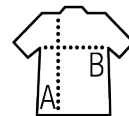

SOL'S PERFORMER MEN

Qualità

PIQUÉ POLIESTERE 180
100% poliestere

Stile

SPORTIVA

Maniche corte
3 bottoni
Asole della patta di chiusura rifinite a
contrasto
Fondo del capo con spacchi laterali interni
in contrasto
Nastro di rinforzo sul collo in contrasto
Ideale per la sublimazione

Dimensioni	S	M	L	XL	XXL	3XL
A/B	70/49	72/52	74/55	76/58	79/61	82/64

PACKING

5

50

Dimensioni della scatola: 35 cm
weight : 9 kg

CARATTERISTICHE

SOL'S PERFORMER WOMEN
01179

page