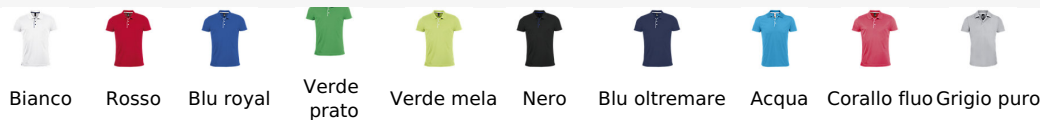

SOL'S PERFORMER MEN

Qualità

PIQUÉ POLIESTERE 180
100% poliestere

Stile

SPORTIVA

Maniche corte
3 bottoni
Asole della patta di chiusura rifinite a
contrasto
Fondo del capo con spacchi laterali interni
in contrasto
Nastro di rinforzo sul collo in contrasto
Ideale per la sublimazione

Dimensioni	S	M	L	XL	XXL	3XL
A/B	70/49	72/52	74/55	76/58	79/61	82/64

PACKING

5

50

Dimensioni della scatola: 35 cm
weight : 9 kg

CARATTERISTICHE

SOL'S PERFORMER WOMEN
01179

page