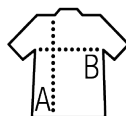

SOL'S REGENT FIT KIDS

Qualità

JERSEY 150
 100% cotone semipettinato "Ringspun"
 Nastro di rinforzo sul collo
 Girocollo con bordo a costina con elasthan

Stile

TRENDY
 Maniche corte
 Tagliata e cucita

Dimensioni	2 anni	4 anni	6 anni	8 anni	10 anni	14 anni
cm	86/94 cm	96/104 cm	106/116 cm	118/128 cm	130/140 cm	142/152 cm
A/B	41/29	44/31	47/33	50/35	54/38	58/42

PACKING

10

100

Dimensioni della scatola: 27 x 34 cm
 weight : 9,7 kg

CARATTERISTICHE

- Antracite melange
- Bianco
- Rosso
- Blu atollo
- Blu royal
- Verde mela
- Nero profondo
- Blu oltremare
- Grigio medio melange
- Acqua
- Grigio puro
- Denim melange
- Kaki melange
- Rosso Borgogna melange
- Rosa melange
- Celeste melange
- Ancient pink