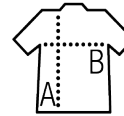

SOL'S RACE WOMEN

Qualità

SOFTSHELL 280
96% poliestere - 4% elasthan
Fodera in pile 100% poliestere

2 strati

Stile

SPORTIVA

2 tasche laterali con zip
Zip SBS

Dimensioni	S	M	L	XL	XXL
A/B	62/47	64/50	66/53	68/59	70/59

PACKING

1

10

Dimensioni della scatola: 18 cm
weight : 5,4 kg

CARATTERISTICHE

Rosso peperoncino

Blu royal

Verde bottiglia