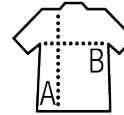

SOL'S WAVE MEN

Qualità

100% poliammide
 Fodera : 100% poliammide
 Imbottitura : 100% poliestere - Peso: 180 g/m²

Stile

OUTDOOR

2 tasche con zip rifinite a contrasto in tinta con la fodera
 Collo alto - Taglio aderente
 Rifiniture tono su tono sul fondo del capo

Dimensioni	S	M	L	XL	XXL	3XL
A/B	68/55	70/57	72/59	74/61	76/63	78/65

PACKING

1

10

Dimensioni della scatola: 30 x 40 x 30 cm
 weight : 3,8 kg

CARATTERISTICHE

Nero

Blu navy