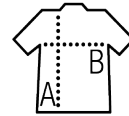

SOL'S WAVE WOMEN

Qualità

100% poliammide
 Fodera 100% poliammide
 Imbottitura 100% poliestere - Peso: 180 g/m²

Stile

OUTDOOR

2 tasche con zip rifinite a contrasto in tinta con la fodera
 Collo alto - Taglio aderente
 Rifiniture tono su tono sul fondo del capo

Dimensioni	S	M	L	XL	XXL
A/B	60/47	62/49	64/51	66/53	68/55

PACKING

1

10

Dimensioni della scatola: 30 x 40 x 30 cm
 weight : 3,4 kg

CARATTERISTICHE

Nero

Blu navy